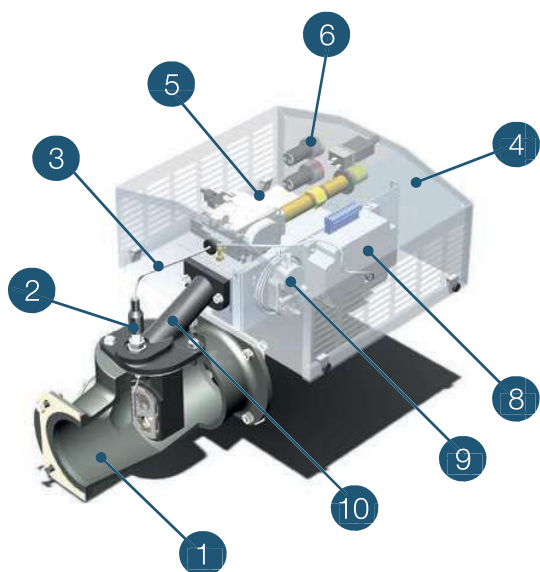

BRT

COMMENT IDENTIFIER LE MODÈLE CONCERNÉ ?

INFORMATIONS À RELEVER SUR L'ÉTIQUETTE SIGNALÉTIQUE :

- Modèle
- Numéro de série
- Type de gaz (G20, G25 ou G31)

INFORMATIONS À RELEVER SUR SITE :

- Plan de l'installation ou bien nombre, puissance et répartition des brûleurs/extracteurs installés (ex : 2 antennes de 2 brûleurs BRT 30 kW – 1 extracteur TVP-P 400 orientation RD90)
- Photo armoire électrique installée (pour les demandes concernant la régulation)

INFORMATIONS À RELEVER SUR L'ÉTIQUETTE SIGNALÉTIQUE DE L'EXTRACTEUR :

- Modèle
- Puissance électrique absorbée
- Diamètres des manchettes aspiration/refoulement
- Orientation de l'extracteur

INDICES POUR IDENTIFICATION DU MODÈLE:

- BRT – Caisson brûleur aluminium avec filtre interne

VUE ÉCLATÉE

CARACTÉRISTIQUES TECHNIQUES

MODÈLE	Unité	BRT 20	BRT 30	BRT 40
Débit calorifique	kW PCI	20	30	40
Débit nominal G20 à 15°C, 1013 mbar	m ³ /h	2,12	3,17	4,23
Débit nominal G25 à 15°C, 1013 mbar	m ³ /h	2,46	3,69	4,92
Débit nominal G31 à 15°C, 1013 mbar	kg/h	1,56	2,34	3,12
Consommation électrique	VA	20	20	20